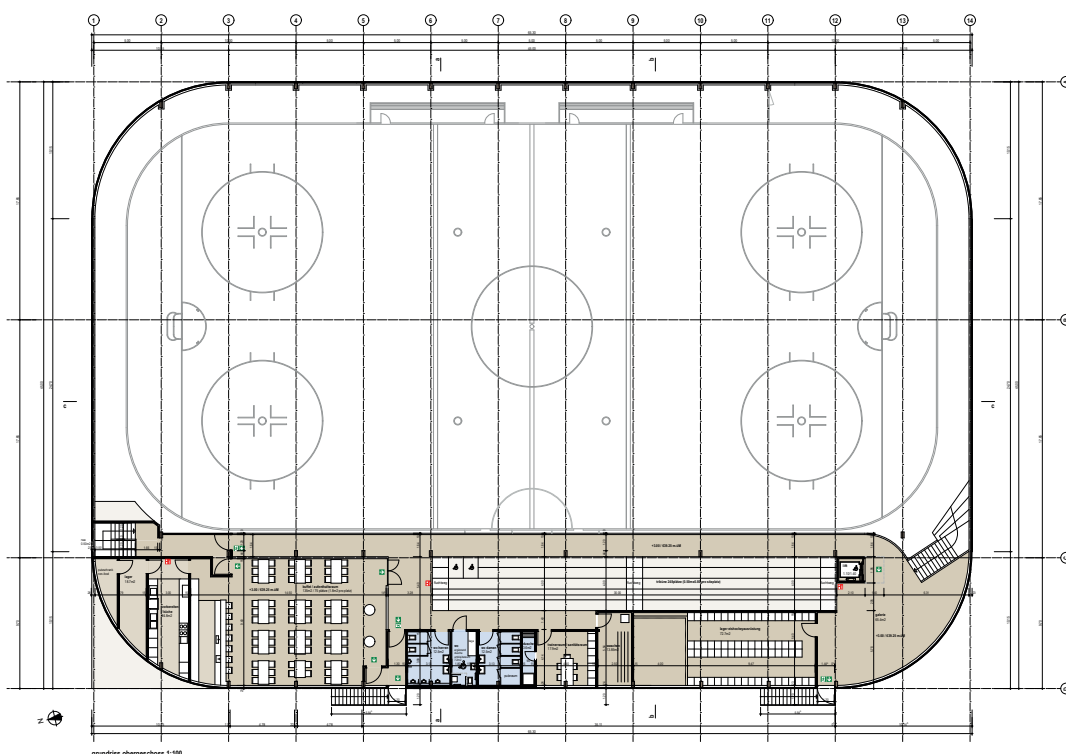

RAIFFEISEN Arena

RESERVATIONSANFRAGE:
WWW.EHC-RARON.CH/RESERVATION

DIE RAIFFEISEN-ARENA IM ÜBERBLICK

UNSER ANGEBOT

- Eine grosse Anzahl Parkplätze
- Ein Standort abseits der Wohnzone (Lärm)
- Eine Halle für Eishockeymatches und Trainings
- Für freies Eislaufen
- Private Eissportaktivitäten
- Sportliche Sommeraktivitäten
- Konzerte und andere Festivitäten
- Versammlungen, Kongresse, Galaabende
- Firmenessen, Jubiläen und Familienfeiern
- Ausstellungen und Messen

DIE INFRASTRUKTUR

- Erdgeschoss: Eisfeld / Spielfeld / Eventfläche, 1775 m²
- Erdgeschoss: 7 Garderoben mit Toiletten und Duschen, je 28 m² bis 46 m²
- Obergeschoss: Buvette und Küche, 160 m²
- Obergeschoss: Balkon und freie Nutzungsfläche, 327 m²