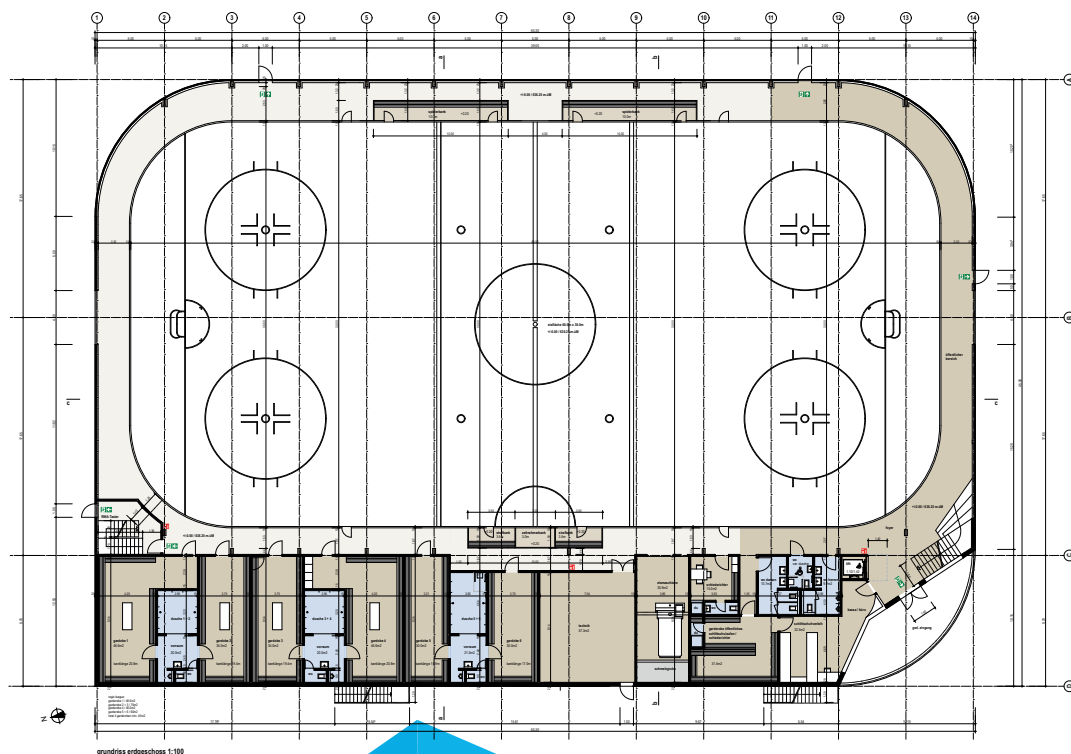

UNSERE TARIFE

Art des Events	Tarif	Einheit
Eistraining	CHF 210.00	pro Stunde
Eishockeymatch	CHF 490.00	pro Match
Kleiner Event (Buvette und Balkon)	CHF 375.00	pro Halbtage
Mittlerer Event (Eisfeld, Eventfläche)	CHF 1'500.00	pro Tag
Grosser Event (gesamte Halle)	CHF 3'000.00	pro Tag
Umkleidekabine/n	CHF 100.00	pro Tag und Kabine
Sonstiges	Mengenrabatt	regelmässige Miete

- Energiekosten werden situativ bei sehr hohem Energieverbrauch zusätzlich verrechnet.
- Miete Küche nach Absprache.

RESERVATIONSANFRAGE

Reservierungen sind zwingend elektronisch zu erfassen: www.ehc-raron.ch/reservation

KONTAKTDATEN

EHC Raron Betriebs-AG: betriebs-ag@ehc-raron.ch
Hallenmeister: +41 79 602 90 46