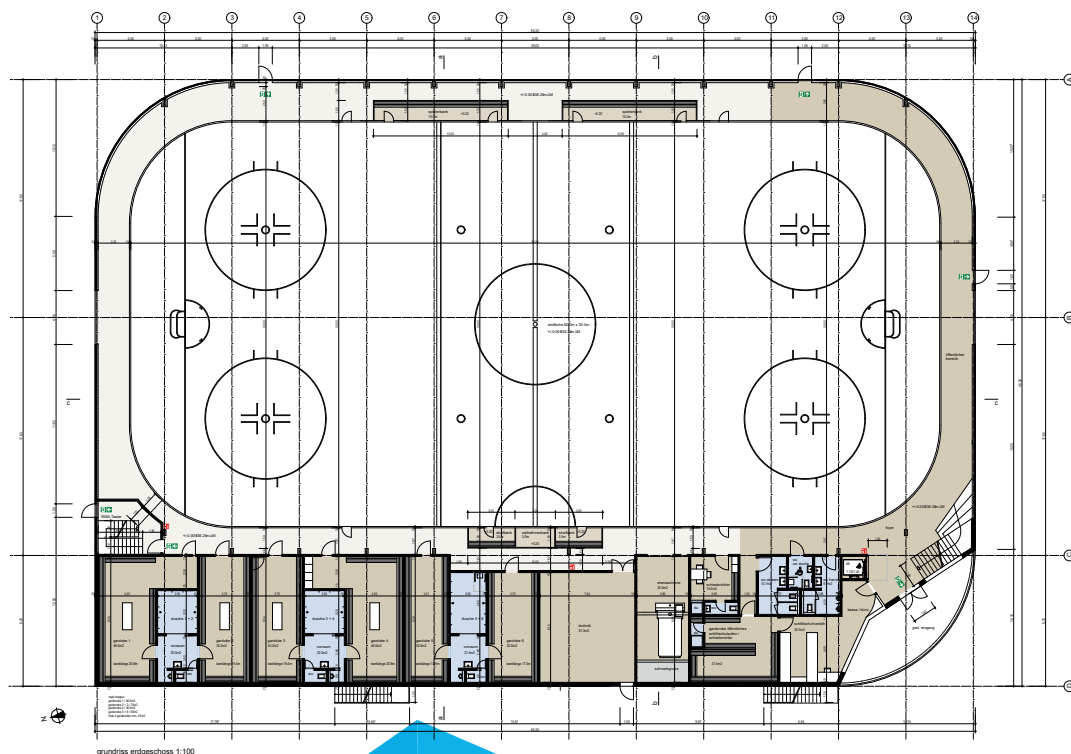

UNSERE TARIFE

Art des Events	Tarif	Einheit
Eistraining bis 22:00 Uhr	CHF 210.00	pro Stunde
Eistraining ab 22:00 Uhr	CHF 150.00	pro Stunde
Eishockeymatch	CHF 490.00	pro Match
Kleiner Event (Buvette und Balkon)	CHF 375.00	pro Halbtage
Mittlerer Event (Eisfeld, Eventfläche)	CHF 1'500.00	pro Tag
Grosser Event (gesamte Halle)	CHF 3'000.00	pro Tag
Umkleidekabine/n	CHF 100.00	pro Tag und Kabine
Sonstiges	Mengenrabatt	regelmässige Miete

- Energiekosten werden situativ bei sehr hohem Energieverbrauch zusätzlich verrechnet.
- Miete Küche nach Absprache.

RESERVATIONSANFRAGE

Reservierungen sind zwingend elektronisch zu erfassen: www.ehc-raron.ch/reservation

KONTAKTDATEN

EHC Raron Betriebs-AG: betriebs-ag@ehc-raron.ch
Hallenmeister: +41 79 602 90 46