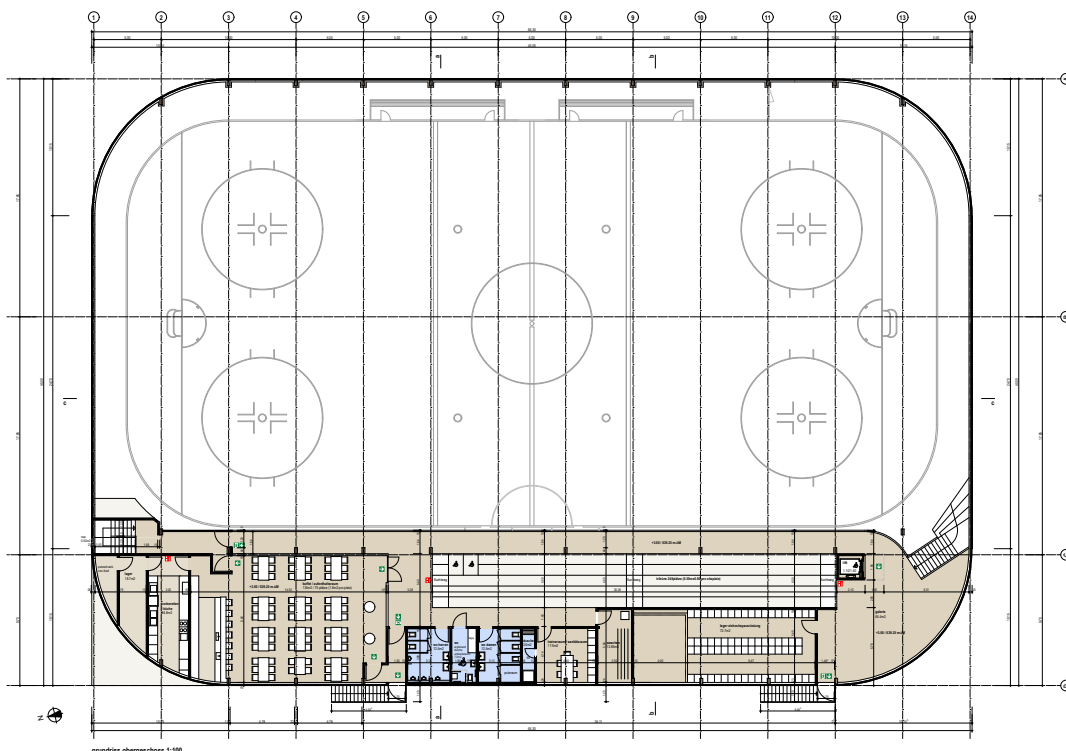

RAIFFEISEN Arena

RESERVATIONSANFRAGE:
WWW.EHC-RARON.CH/RESERVATION

DIE RAIFFEISEN-ARENA IM ÜBERBLICK

UNSER ANGEBOT

- Eine grosse Anzahl Parkplätze
- Ein Standort abseits der Wohnzone (Lärm)
- Eine Halle für Eishockeymatches und Trainings
- Für freies Eislaufen
- Private Eissportaktivitäten
- Sportliche Sommeraktivitäten
- Konzerte und andere Festivitäten
- Versammlungen, Kongresse, Galaabende
- Firmenessen, Jubiläen und Familienfeiern
- Ausstellungen und Messen

DIE INFRASTRUKTUR

- Erdgeschoss: Eisfeld / Spielfeld / Eventfläche, 1775 m²
- Erdgeschoss: 7 Garderoben mit Toiletten und Duschen, je 28 m² bis 46 m²
- Obergeschoss: Buvette und Küche, 160 m²
- Obergeschoss: Balkon und freie Nutzungsfläche, 327 m²