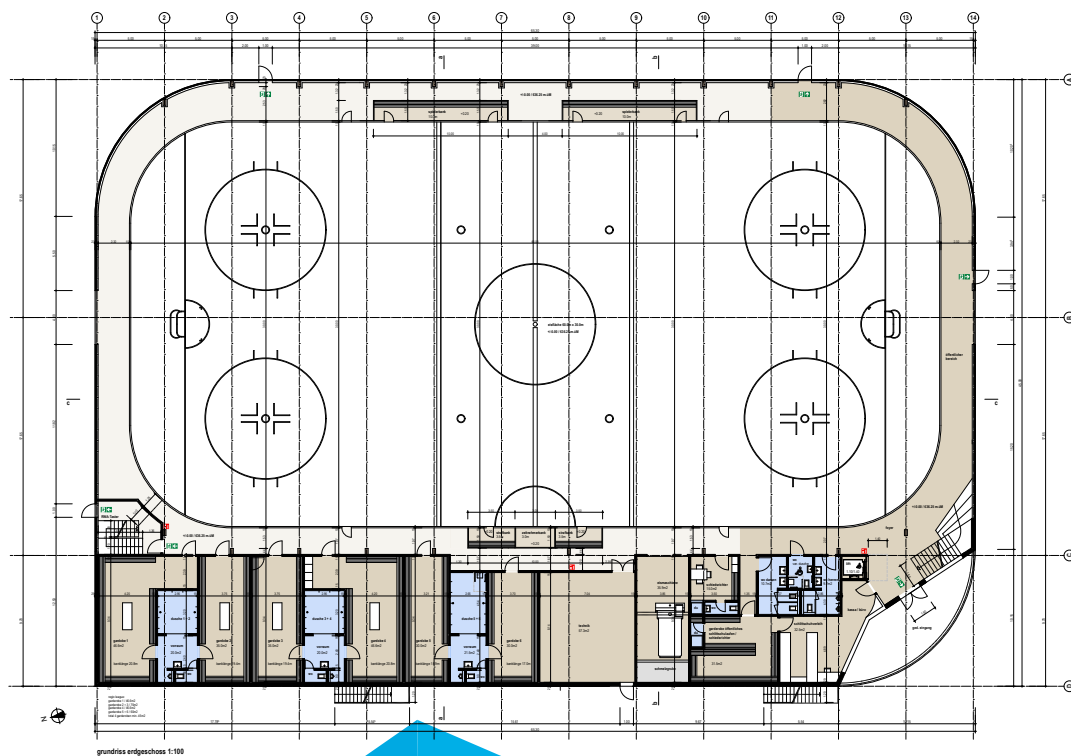

UNSERE TARIFE

Art des Events	Tarif	Einheit
Eistraining	CHF 190.00	pro Stunde
Eishockeymatch	CHF 450.00	pro Match
Kleiner Event (Buvette und Balkon)	CHF 375.00	pro Halbtage
Mittlerer Event (Eisfeld, Eventfläche)	CHF 1'500.00	pro Tag
Grosser Event (gesamte Halle)	CHF 3'000.00	pro Tag
Umkleidekabine/n	CHF 100.00	pro Tag und Kabine
Sonstiges	Mengenrabatt	regelmässige Miete

- •Energiekosten werden situativ bei sehr hohem Energieverbrauch zusätzlich verrechnet.
- •Miete Küche nach Absprache.

RESERVATIONSANFRAGE

Reservierungen sind zwingend elektronisch zu erfassen: www.ehc-raron.ch/reservation

KONTAKTDATEN

EHC Raron Betriebs-AG: betriebs-ag@ehc-raron.ch
Hallenmeister: +41 79 602 90 46