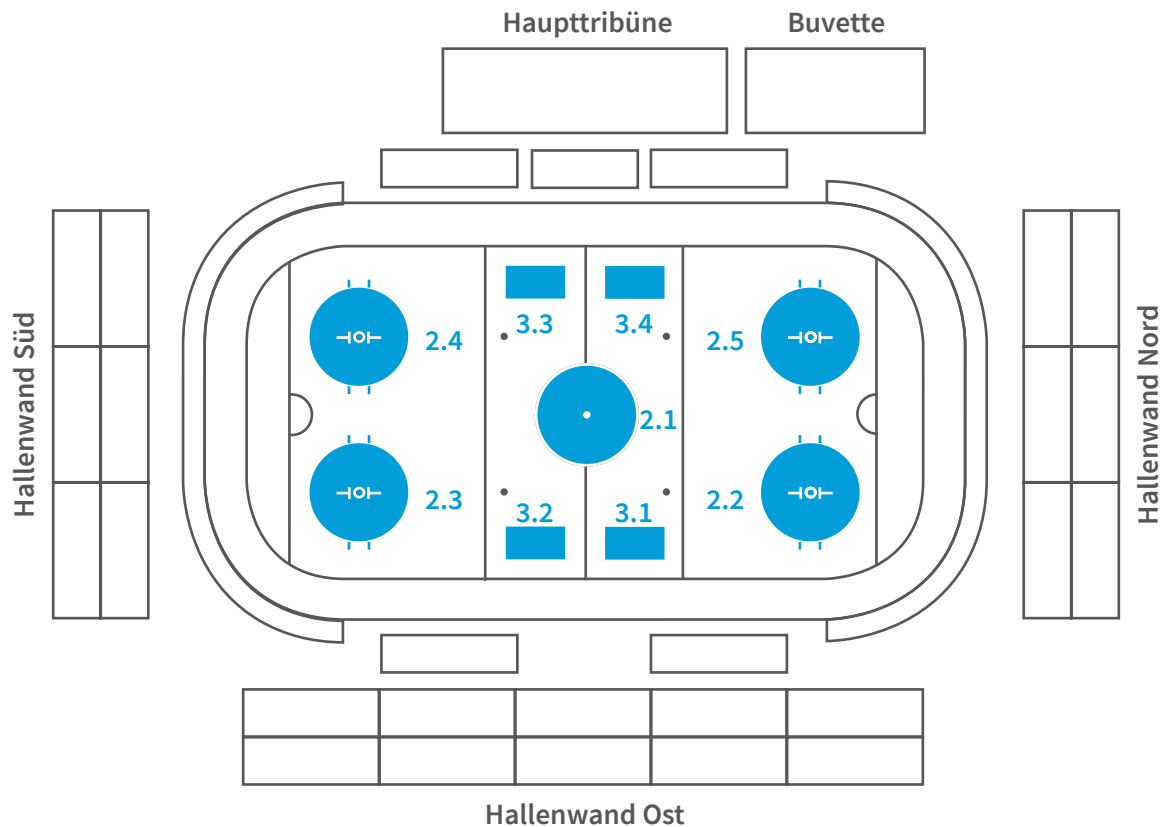

WERBUNG INFRASTRUKTUR

(Mindestlaufzeit 4 Jahre)

2.1 Bullykreis Mitte *	CHF	3'000.00 p.a.
2.2 Bullykreis NO *	CHF	2'000.00 p.a.
2.3 Bullykreis SO *	CHF	2'000.00 p.a.
2.4 Bullykreis SW *	CHF	2'000.00 p.a.
2.5 Bullykreis NW *	CHF	2'000.00 p.a.
3.1 Eiswerbung Mitte NO *	CHF	1'500.00 p.a.
3.2 Eiswerbung Mitte SO *	CHF	1'500.00 p.a.
3.3 Eiswerbung Mitte SW *	CHF	1'500.00 p.a.
3.4 Eiswerbung Mitte NW *	CHF	1'500.00 p.a.

*exkl. Erstellungskosten