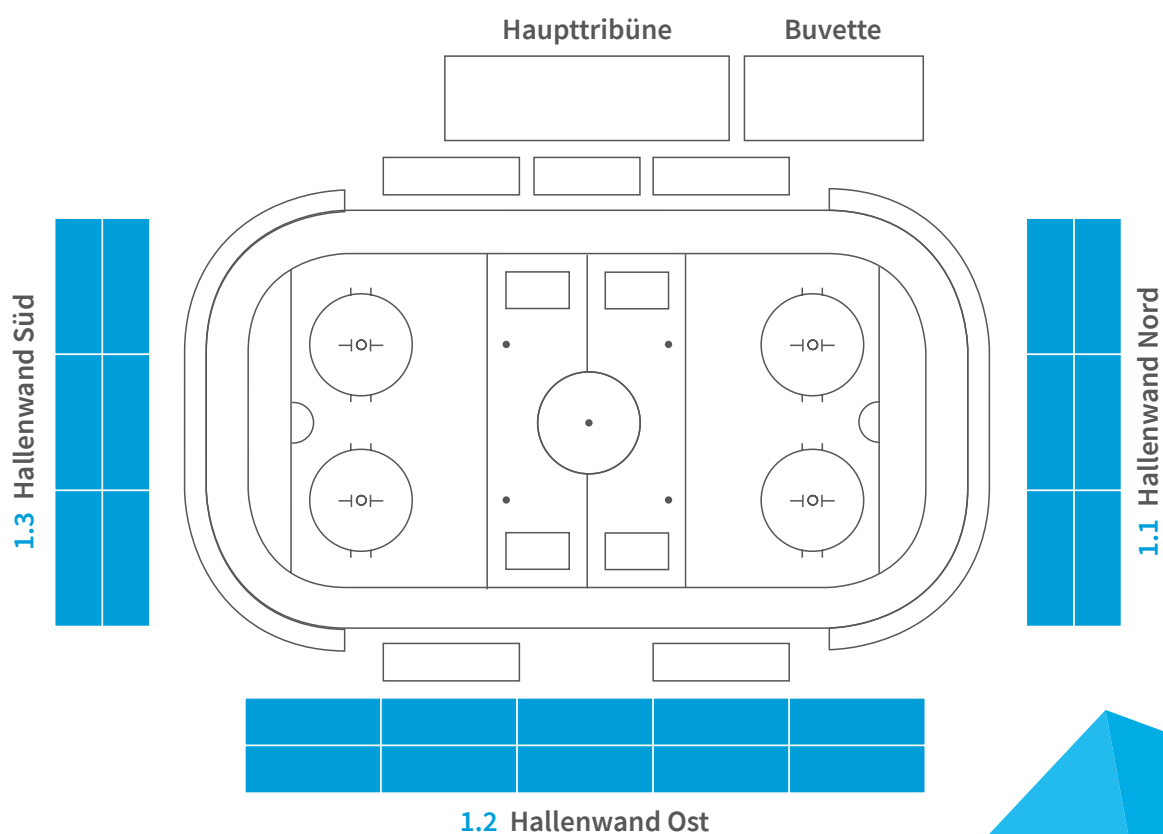

KLUBS

Leistung	100er Klub	300er Klub
Gratis Eintritt zu den Heimspielen des EHC Raron	✓	✓
Jährliche Einladung zum Apéro während eines Heimspiels	✓	
Jährliche Einladung zu einem Nachtessen während eines Heimspiels		✓
Erhalte 1x EHC Raron-Cap als Dankeschön		✓
Jährliche Zahlung von	CHF 100.00	CHF 300.00

WERBUNG INFRASTRUKTUR

(Mindestlaufzeit 4 Jahre)

1.1 Hallenwand Nord *	3 x 0.75 m	CHF	1'000.00 p.a.
1.2 Hallenwand Ost *	3 x 0.75 m	CHF	1'000.00 p.a.
1.3 Hallenwand Süd *	3 x 0.75 m	CHF	1'000.00 p.a.
1.4 Hallenname *			Versteigerung

*exkl. Erstellungskosten