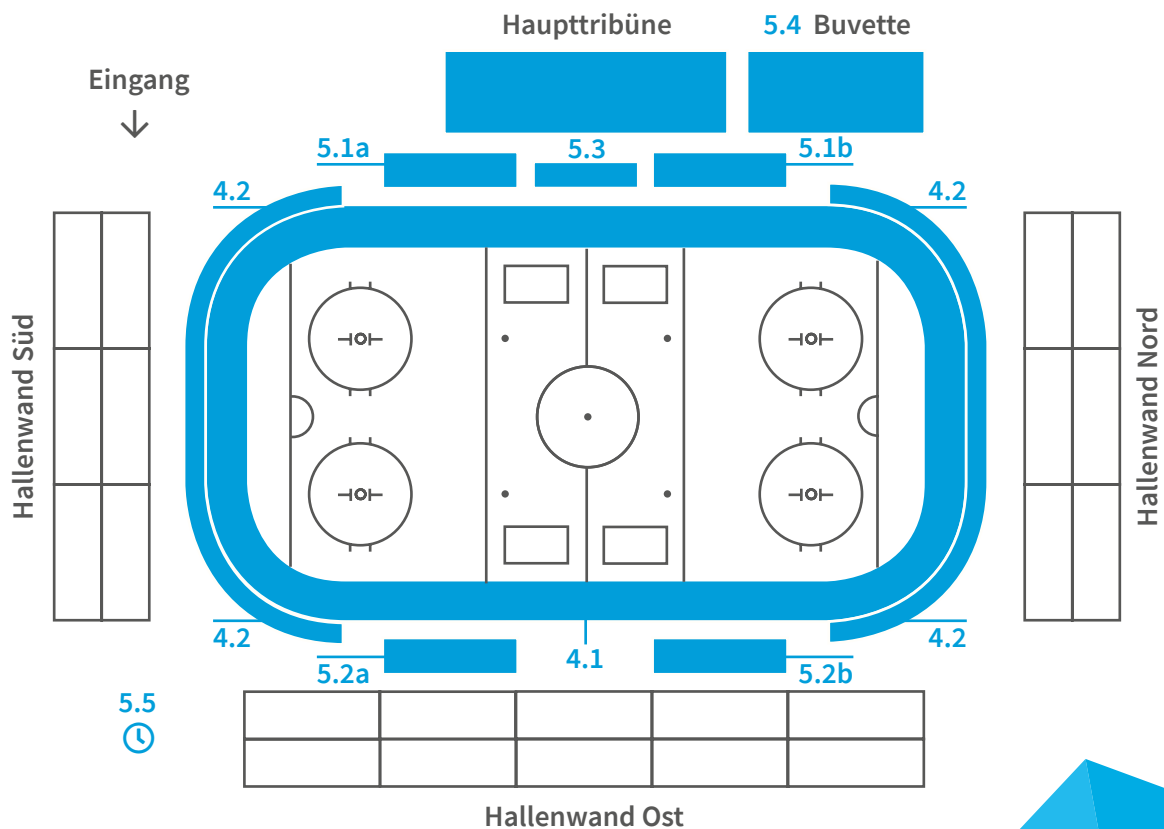

WERBUNG INFRASTRUKTUR

(Mindestlaufzeit 4 Jahre)

4.1 Bandenwerbung *	3.5 x 1 m	CHF	500.00 p.a.
4.2 Plexiglaswerbung *	1 x 0,25 m	CHF	100.00 p.a.
5.1 Werbung Strafbank *		CHF	750.00 p.a.
5.2 Werbung Spielerbank *		CHF	1'250.00 p.a.
5.3 Werbung Zeitmessung *		CHF	500.00 p.a.
5.4 Buvette *		CHF	300.00 p.a.
5.5 Werbung auf Matchuhr *		CHF	2'000.00 p.a.

*exkl. Erstellungskosten